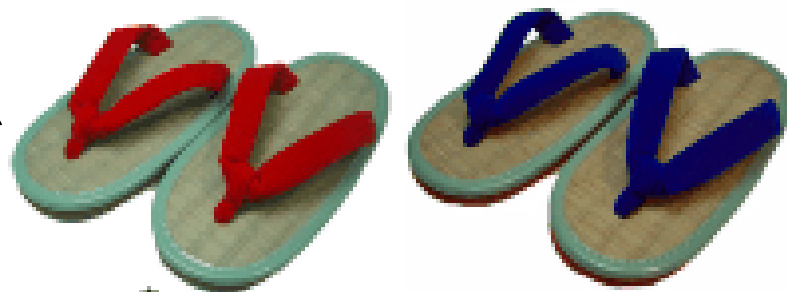

ミサトッ子ソウリを

注文しませんか？

今年は新型コロナの関係で注文を控えていましたが、そろそろほしいというご要望もありましたので、ミサトッ子ソウリを注文します。(ちょっと寒い季節に入りますが便利です)

15cm～22cmは、赤か青が 1,450円、

23cm～27cmは、赤・青・エンジ・ワイン・黒・深緑が1,600円

28cmは1,750円 となっております。

2階入り口に注文受付を書く用紙を置いていきますので、ご希望の方は、記入してください。

締め切りは11月14日(土)となります。

赤

花紺(青)